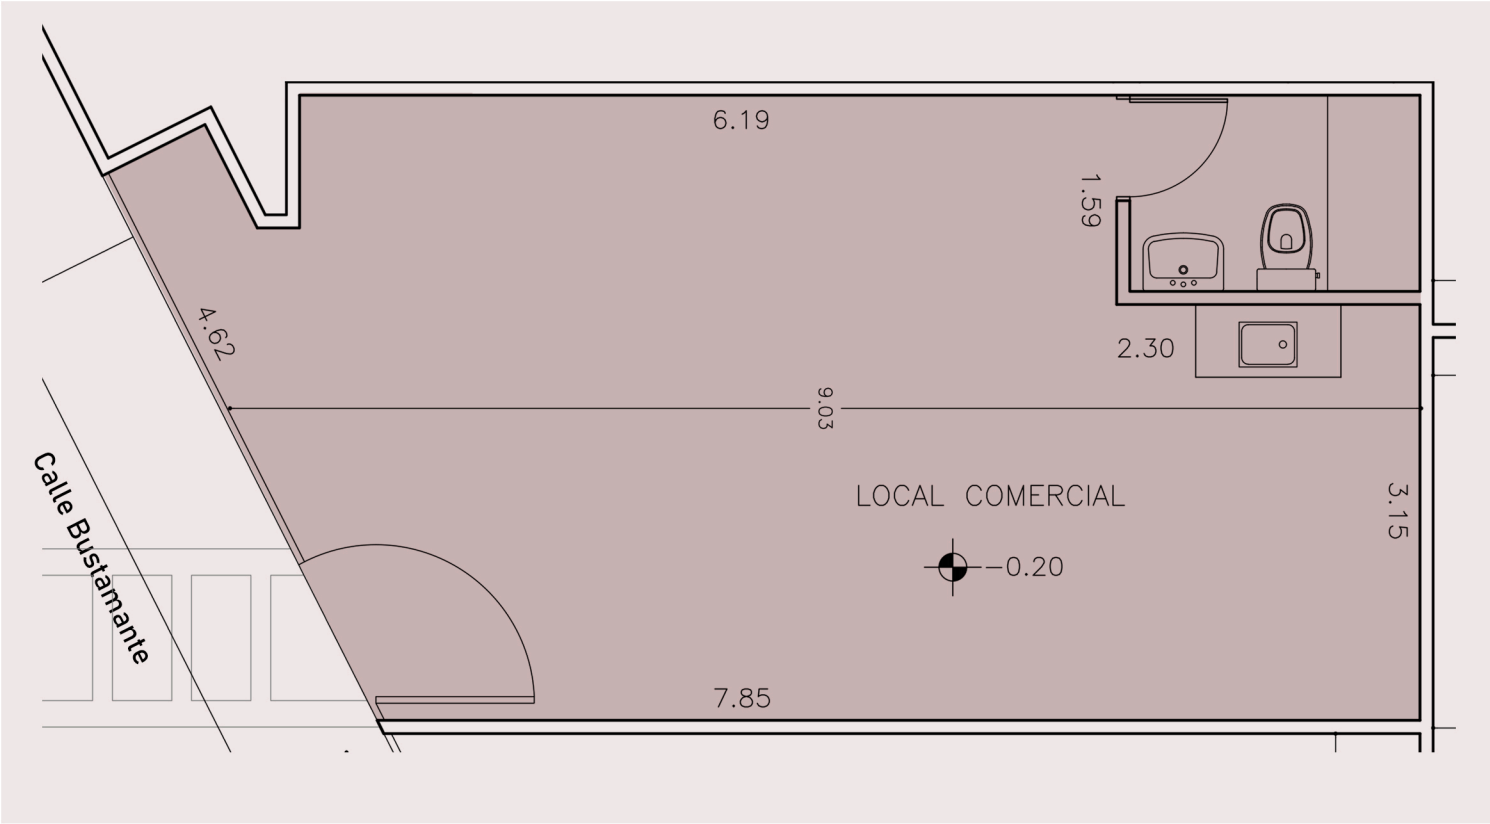

LOCAL COMERCIAL

EDIFICIO BAY FRONT
Bustamante 1238
Área: 51.31 m2